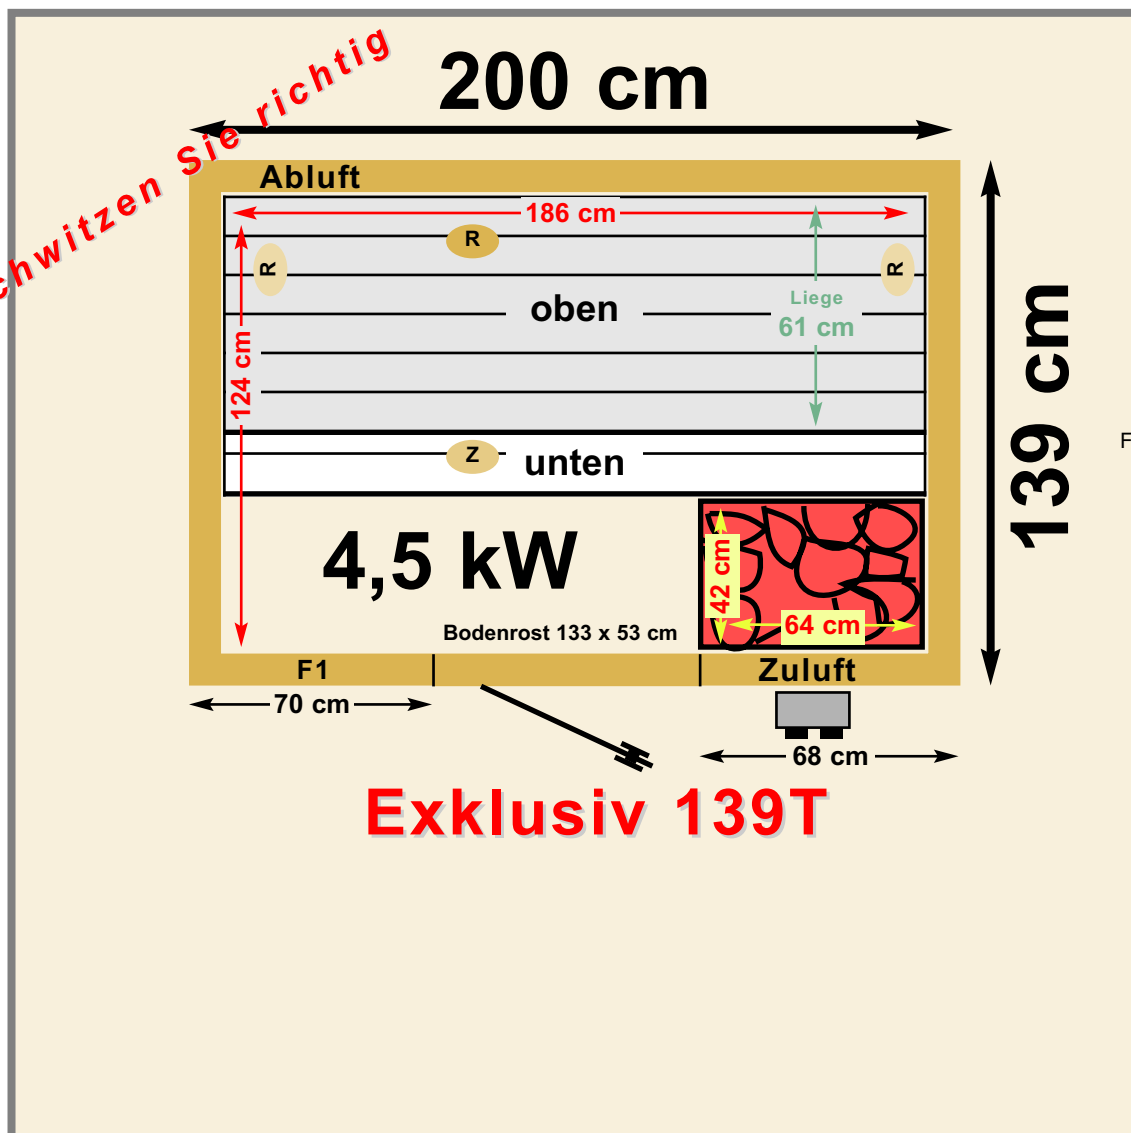

obere Liege 61 cm breit

Bild zeigt weiteres Zubehör gegen Aufpreis

Die Sauna Trend Exklusiv Typ 139 T ist zum Selbstaufbau vorbereitet.

Dach- und Wandelemente allseitig mit Profilbrettern nordischer Fichte 12,5 mm belegt. Dicke der Elemente ca. 70 mm - Elementabmessungen unterschiedlich, jedoch nicht größer als 100 x 195 cm. Es wird **keine Hartfaserplatte** oder ähnliches verarbeitet.

Ausstattung mit Kopfstütze, Rückenlehnen, Zwischenbankverkleidung, Venenstütze, Bodenrost und einem Schutzgitter - alles aus Abachiholz. **Lampenschirm** mit Fassung (ohne Leuchtmittel).. Lieferung erfolgt auf einer Einwegpalette ca. 110 x 200 cm mit ausführlicher **Aufbauanleitung**. Alle Maße circa. - Innenmaße ca. 15 cm kleiner als Außenmaße - Kabinenhöhe außen 195 cm - innen 188 cm - Aufbauhöhe mind. 199 cm.

Anzahl der Liegen: 2 Stück

Winkelliege: nicht möglich

gewölbte Kopfstütze: 1 Stück

Empfohlene Leistung Heizgerät: 4,5 kW - Kraftstrom

Besonderes: Lieferung ohne Heizgerät und Steuerung..

Spiegelbildlicher Aufbau möglich.

Wichtiger Einbauhinweis:

Der Abstand der Trend-Exklusiv Saunakabine zu einer festen Wand muss mind. 5 cm betragen.

Fenstermöglichkeiten
F1 Preisklasse 1
F2 Preisklasse 2

- R** Rückenlehne lang
- R** Rückenlehne kurz
- Z** Zwischenbankverk