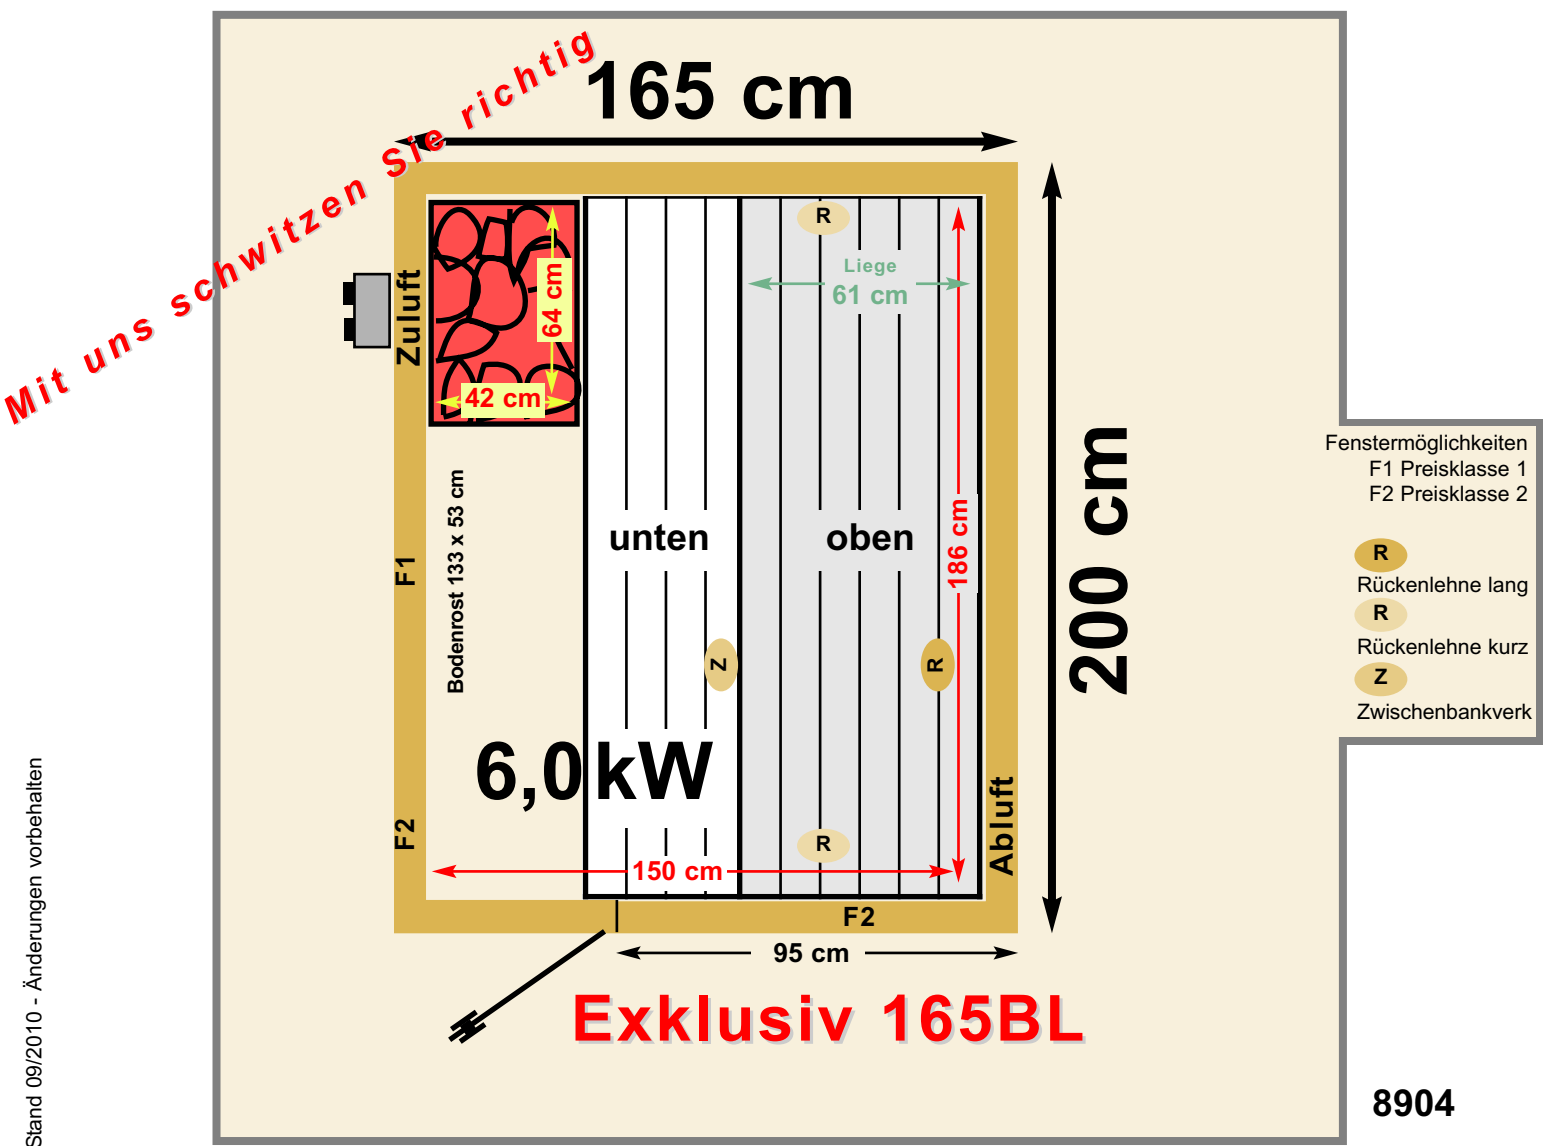

obere Liege 61 cm breit

Bild zeigt weiteres Zubehör gegen Aufpreis

Die Sauna Trend Exklusiv Typ 165 BL ist zum Selbstaufbau vorbereitet.

Dach- und Wandelemente allseitig mit Profilbrettern nordischer Fichte 12,5 mm belegt. Dicke der Elemente ca. 70 mm - Elementabmessungen unterschiedlich, jedoch nicht größer als 100 x 195 cm. Es wird **keine Hartfaserplatte** oder ähnliches verarbeitet.

Die **Liegeflächen** der Bänke (**oben 61 cm** - untere Bank 53 cm schiebbar) ist aus Abachiholz. Bankrahmen (nicht sichtbar) aus nordischer Fichte. Das **Zuluftelement** ist mit Kabelschutzrohr (für Kabelverlegung) ausgestattet und das **Abluftelement** mit Schieber regelbar. Stabile **Ganzglastür bronziert** (Rahmen 63 x 185 cm) wahlweise DIN links oder DIN rechts lieferbar. Bei Bestellung bitte angeben!

Ausstattung mit Kopfstützen, Rückenlehnen, Zwischenbankverkleidung, Venenstütze, Bodenrost und einem Schutzgitter - alles aus Abachiholz. **Lampenschirm** mit Fassung (ohne Leuchtmittel). Lieferung erfolgt auf einer Einwegpalette ca. 110 x 200 cm mit ausführlicher **Aufbauanleitung**. Alle Maße circa. - Innenmaße ca. 15 cm kleiner als Außenmaße - Kabinenhöhe außen 195 cm - innen 188 cm - Aufbauhöhe mind. 199 cm.

Wichtiger Einbauhinweis:
Der Abstand der Trend-Exklusiv Saunakabine zu einer festen Wand muss mind. 5 cm betragen.

8904

T. SCHARNER GmbH - Berliner Heerstr. 5 - direkt an der B 248 - D 38165 Lehre-Wendhausen
Telefon 05309-9901 0 - Fax 05309-9901 50 - www.scharner-gmbh.de