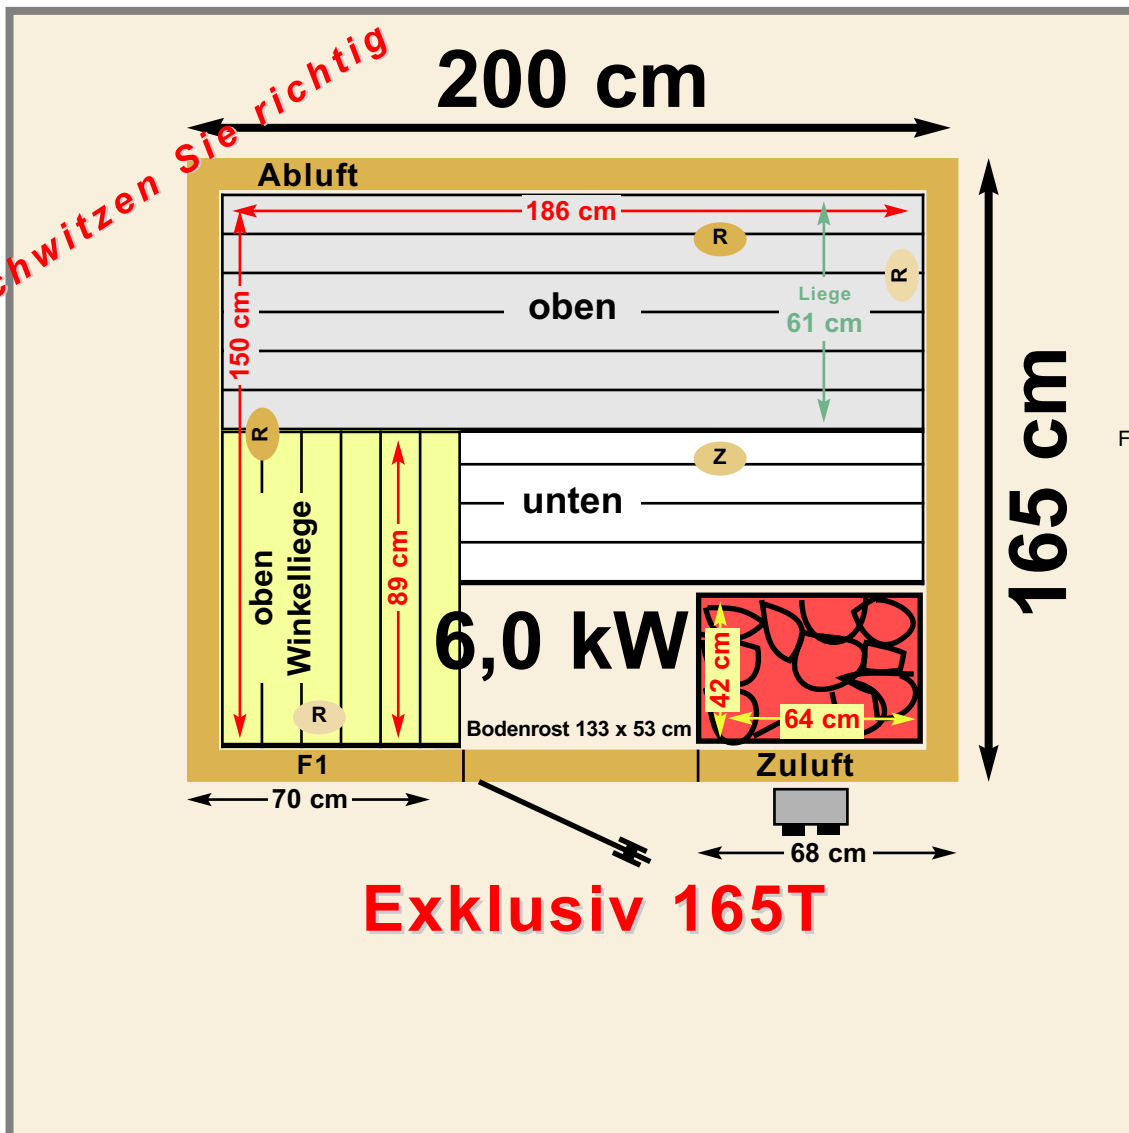

obere Liege 61 cm breit

Bild zeigt weiteres Zubehör gegen Aufpreis

Die Sauna Trend Exklusiv Typ 165 T ist zum Selbstaufbau vorbereitet.

Dach- und Wandelemente allseitig mit Profild Bretttern nordischer Fichte 12,5 mm belegt. Dicke der Elemente ca. 70 mm - Elementabmessungen unterschiedlich, jedoch nicht größer als 100 x 195 cm. Es wird **keine Hartfaserplatte** oder ähnliches verarbeitet.

Die **Liegeflächen** der Bänke (**oben 61 cm** - untere Bank 53 cm schiebbar) ist aus Abachiholz. Bankrahmen (nicht sichtbar) aus nordischer Fichte. Das **Zuluftelement** ist mit Kabelschutzrohr (für Kabelverlegung) ausgestattet und das **Abluftelement** mit Schieber regelbar. Stabile **Ganzglastür bronziert** (Rahmen 63 x 185 cm) wahlweise DIN links oder DIN rechts einbaubar.

Ausstattung mit Kopfstütze, Rückenlehnen, Zwischenbankverkleidung, Venenstütze, Bodenrost und einem Schutzgitter - alles aus Abachiholz. **Lampenschirm** mit Fassung (ohne Leuchtmittel). Lieferung erfolgt auf einer Einwegpalette ca. 110 x 200 cm mit ausführlicher **Aufbauanleitung**. Alle Maße circa. - Innenmaße ca. 15 cm kleiner als Außenmaße - Kabinenhöhe außen 195 cm - innen 188 cm - Aufbauhöhe mind. 199 cm.

Wichtiger Einbauhinweis:
Der Abstand der Trend-Exklusiv Saunakabine zu einer festen Wand muss mind. 5 cm betragen.

Fenstermöglichkeiten
F1 Preisklasse 1
F2 Preisklasse 2

- R** Rückenlehne lang
- R** Rückenlehne kurz
- Z** Zwischenbankverk