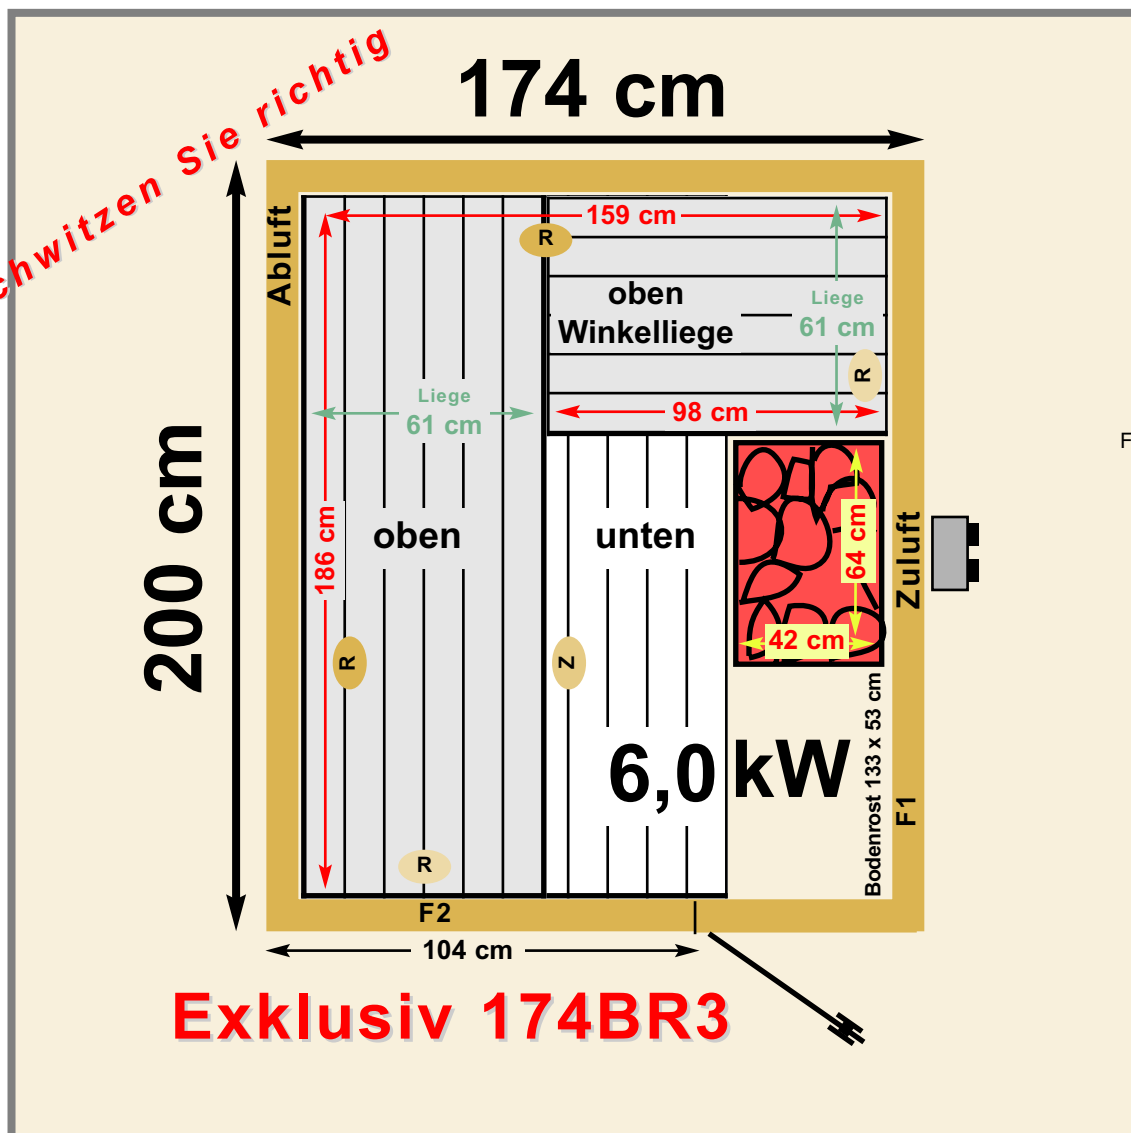

Fenstermöglichkeiten
F1 Preisklasse 1
F2 Preisklasse 2

R
Rückenlehne lang
R
Rückenlehne kurz
Z
Zwischenbankverk