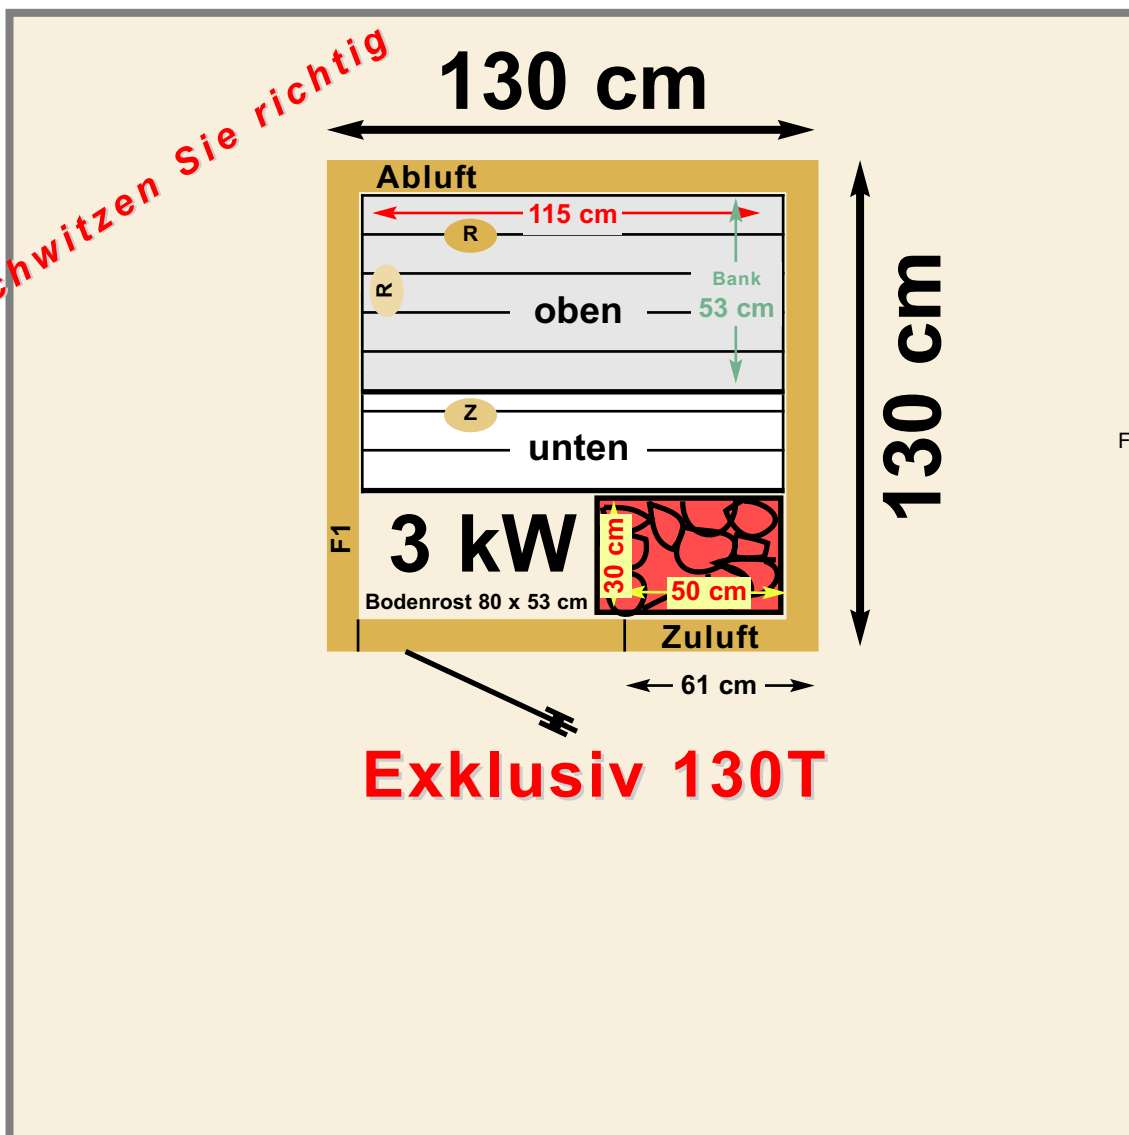

Sauna Trend Exklusiv Typ 130 T ist zum Selbstaufbau vorbereitet.

Dach- und Wandelemente allseitig mit Profilbrettern nordischer Fichte 12,5 mm belegt. Dicke der Elemente ca. 70 mm - Elementabmessungen unterschiedlich, jedoch nicht größer als 100 x 195 cm. Es wird **keine Hartfaserplatte** oder ähnliches verarbeitet.

Ausstattung mit Rückenlehnen, Zwischenbankverkleidung, Bodenrost und einem Schutzgitter - alles aus Abachiholz. **Lampenschirm** mit Fassung (ohne Leuchtmittel). Lieferung erfolgt auf einer Einwegpalette ca. 110 x 200 cm mit ausführlicher **Aufbauanleitung**. Alle Maße circa. - Innenmaße ca. 15 cm kleiner als Außenmaße - Kabinenhöhe außen 195 cm - innen 188 cm - Aufbauhöhe mind. 199 cm.

Anzahl Sitzbänke: 2 Stück 53 cm tief

Winkelliege: keine

Kopfstütze: keine

Empfohlene Leistung Heizgerät: 3 kW

Besonderes: Lieferung ohne Heizgerät und Steuerung.

Spiegelbildlicher Aufbau möglich.

Bild zeigt weiteres Zubehör gegen Aufpreis

Wichtiger Einbauhinweis:

Der Abstand der Trend-Exklusiv Saunakabine zu einer festen Wand muss mind. 5 cm betragen.

Mit uns schwitzen Sie richtig

Fenstermöglichkeiten
F1 Preisklasse 1
F2 Preisklasse 2

- R** Rückenlehne lang
- R** Rückenlehne kurz
- Z** Zwischenbankverk