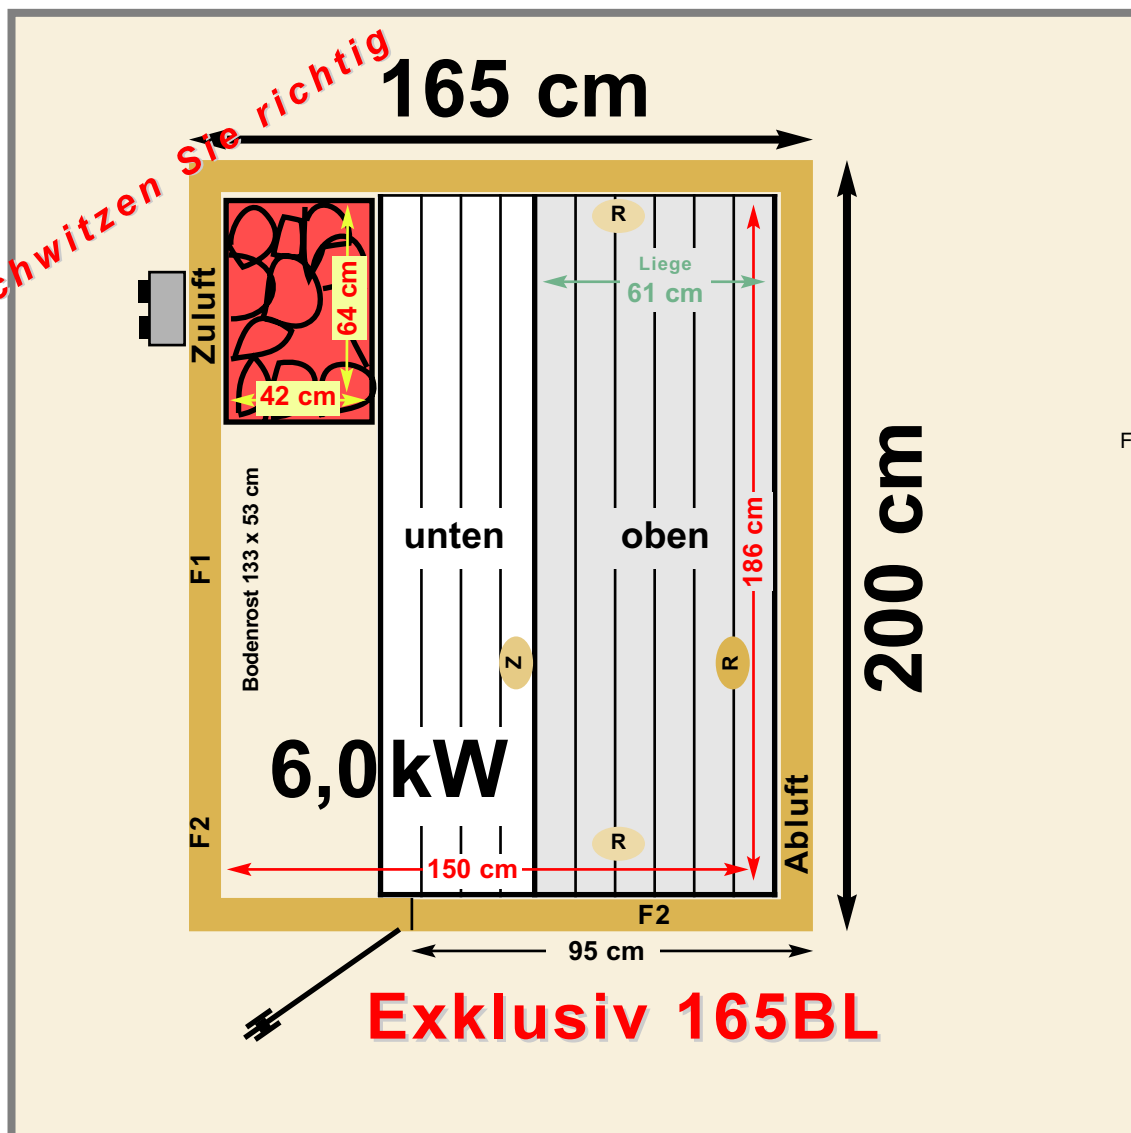

Fenstermöglichkeiten
F1 Preisklasse 1
F2 Preisklasse 2

R Rückenlehne lang
R Rückenlehne kurz
Z Zwischenbankverk