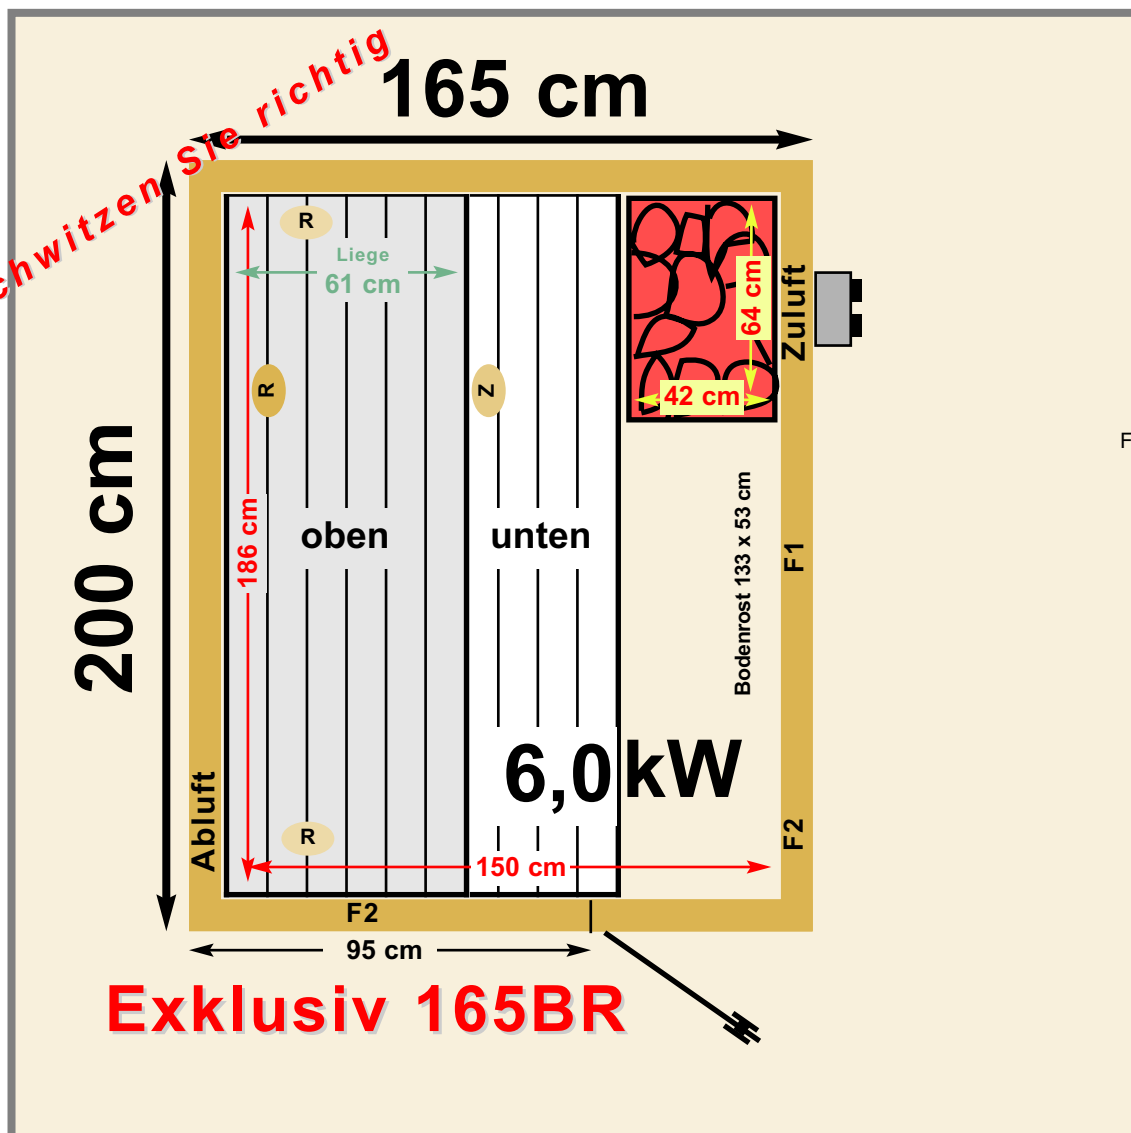

8905

T. SCHARNER GmbH - Berliner Heerstr. 5 - direkt an der B 248 - D 38165 Lehre-Wendhausen
Telefon 05309-9901 0 - Fax 05309-9901 50 - www.scharner-gmbh.de

Alle Bilder und Texte auf diesen Seiten unterliegen dem Copyright. Es ist nicht gestattet, sie ohne Rücksprache zu kommerziellen Zwecken zu verwenden. Dieses gilt ebenso für die elektronische Weiterverwendung auch in geänderter Form.