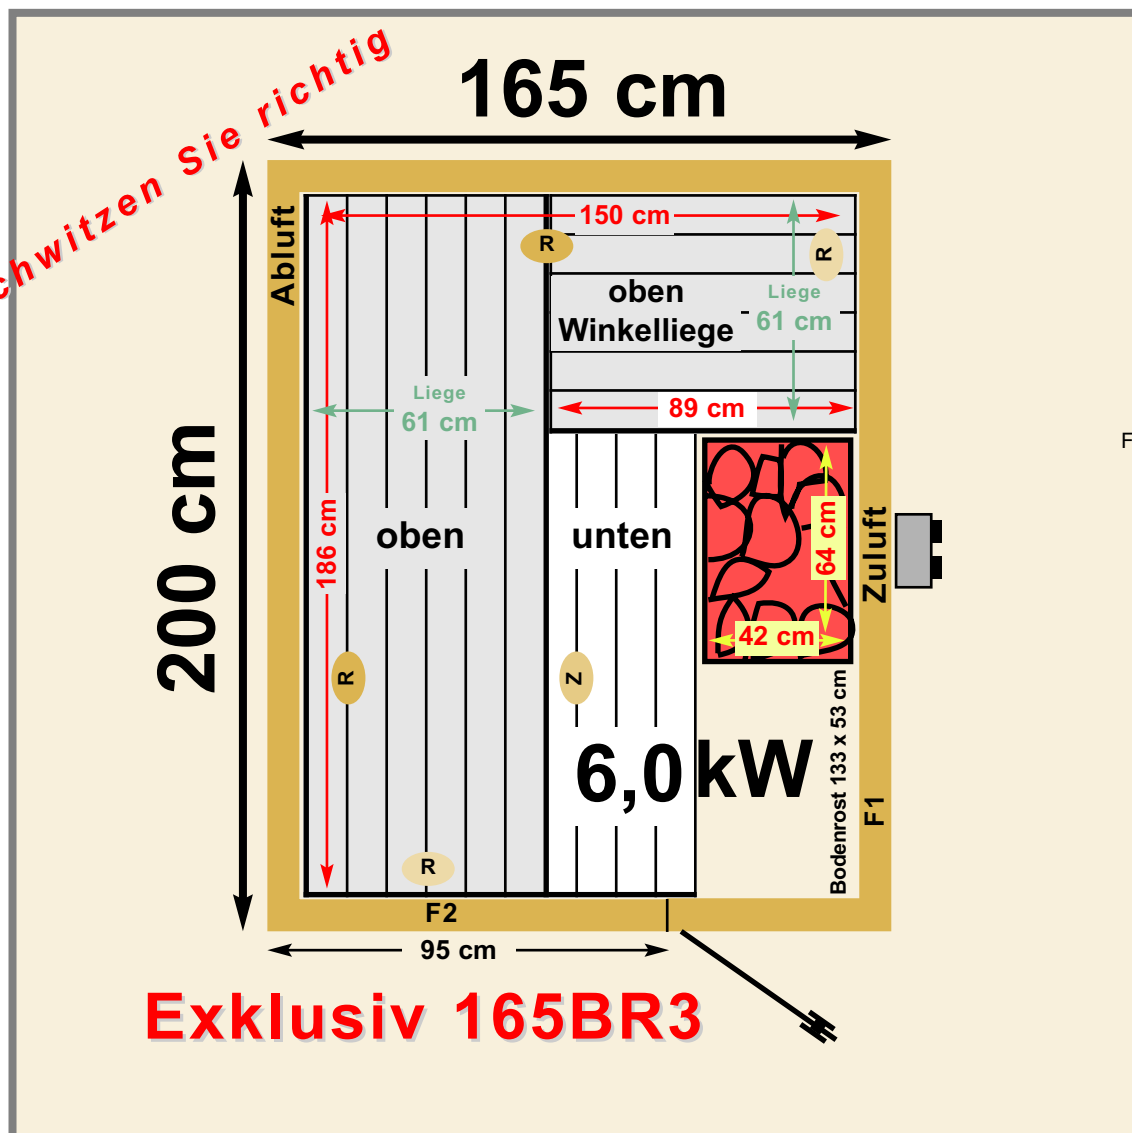

Fenstermöglichkeiten
F1 Preisklasse 1
F2 Preisklasse 2

R Rückenlehne lang
R Rückenlehne kurz
Z Zwischenbankverk

8907